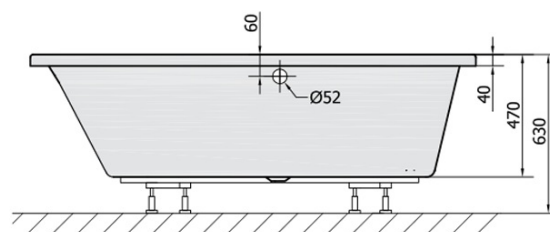

Produktový list

Objednací kód: **11611**

EVIA L asymetrická vana 160x100x47cm, bílá

VOLUME 230L