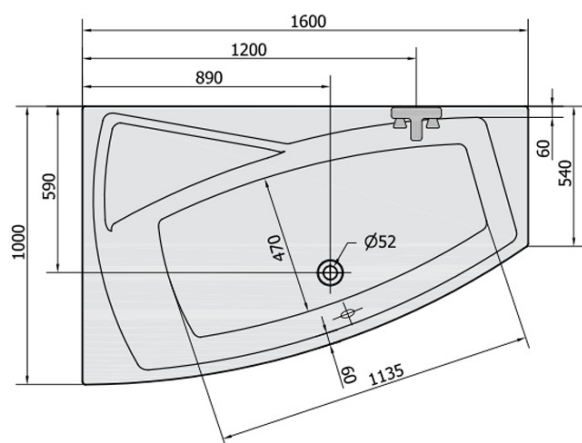

Produktový list

Objednací kód: **11611**

EVIA L asymetrická vana 160x100x47cm, bílá

VOLUME 230L